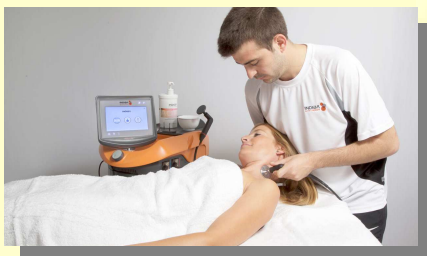

Program pobytu

(Oferujemy pomoc przy organizacji imprez)

- zakwaterowanie, obiadokolacja
- wycieczka na wydmy (przejazd kolejką, spacer brzegiem morza, powrót statkiem)
- biesiada pod wiatą grillową (muzyka, pieczenie kiełbasek, wędzenie ryb, pieczenie dzika)
- grzybobranie

Terapia PDTR:

Za dodatkową opłatą mogą Państwo skorzystać z masażu oraz innowacyjnej metody terapii (INDIBA, CranioSacralna, fala radiowa) – szczegóły na stronie www.rehzdrowie.pl, rezerwacje tel. 507 027 537

Koszt pobytu

Osoba dorosła 120 zł osobodzień
dzieci do lat 3 - bezpłatnie
dzieci od 3 lat do 7 lat - zniżka 50%
7 -16 lat zniżka 30%

Kontakt

Wszelkie informacje oraz rezerwacje
+48 511989447 lub janina54@o2.pl

Dane do przelewu:

P.U.H „JK”

Nowęcín ul. Łebska 13

84-360 Łeba

83 2490 0005 0000 4500 1578 2724

Więcej informacji oraz galeria zdjęć na stronach:

www.leba-janina.pl

www.facebook.com/lebanjanina